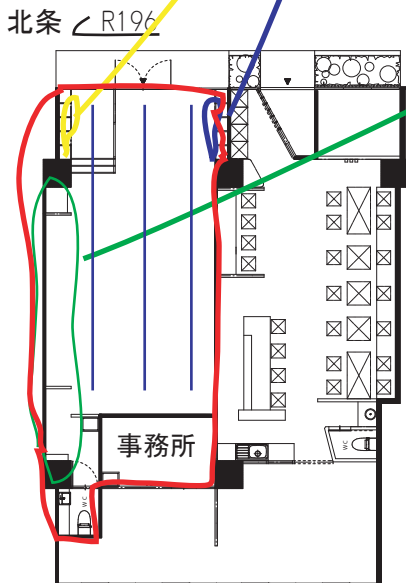

# 河上ビル一階\店舗物件(物販、画廊など)

内装に関して、写真は使用例です。空調、トイレ、流し台  
そのままお使い頂けます。詳細はご相談下さい。

落ち着いた雰囲気の内装で物販・画廊などにお勧めです。  
ご希望があれば内装のトータルコーディネートいたします。

展示用の棚

展示用の棚

天井にはライティングレールが東西に3本、流しています。

内装そのままお使い頂けます。

1階103号室 [22坪](居抜き物件)  
家賃(154,000円)含共益費・消費税  
敷金(6ヶ月)  
駐車場はご相談に相じます。